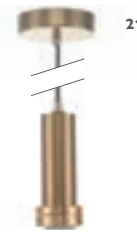

21

Code	Finish	Cable	Dimensions	Lamp	Max Shade Weight	Technical
18 SPK0167	AC	black	H min23 - max115 x Ø9cm	1 x 60w max ES GLS	2.2kg	$\overline{HIA}$
19 SPK0140	BR	black	H min23 - max115 x Ø9cm	1 x 60w max ES GLS	2.2kg	$\overline{HIA}$
20 SP6522	BK BZ	black	H min24 - max118 x Ø6cm	1 x 60w max ES GLS	2.2kg	$\overline{HIA}$
21 SP6563	BZ	black	H min24 - max118 x Ø6cm	1 x 60w max ES GLS	2.2kg	$\overline{HIA}$