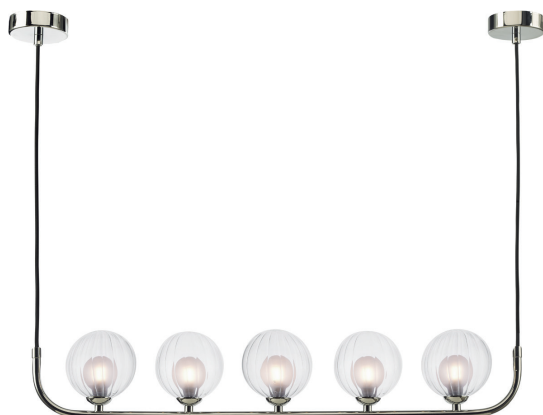

5 x 25w max G9

**BUL-G9-LED-3**

**CRA0522-01** BK SG

**Cradle 5lt Bar Pendant**

smoked glass

D9 x H min32 - max114 x W79cm

5 x 25w max G9

**BUL-G9-LED-3**