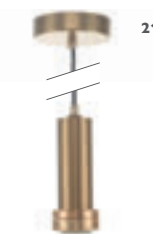

21

Code	Finish	Cable	Dimensions	Lamp	Max Shade Weight	Technical
18 SPK0167	☐ AC	black	H min23 - max115 x Ø9cm	1 x 60w max ES GLS	2.2kg	☐ $\overline{H\|A}$
19 SPK0140	☐ BR	black	H min23 - max115 x Ø9cm	1 x 60w max ES GLS	2.2kg	☐ $\overline{H\|A}$
20 SP6522	☐ BK ☐ BZ	black	H min24 - max118 x Ø6cm	1 x 60w max ES GLS	2.2kg	☐ $\overline{H\|A}$
21 SP6563	☐ BZ	black	H min24 - max118 x Ø6cm	1 x 60w max ES GLS	2.2kg	☐ $\overline{H\|A}$