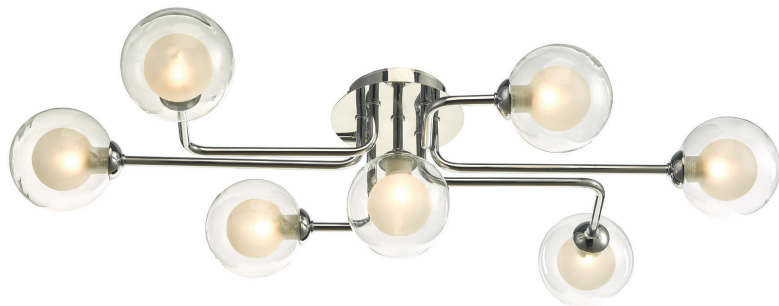

REY3450-04 PC GL

Reyna 7lt Semi Flush

clear/opal glass

D45 x H17 x W73cm

7 x 25w max G9

[BUL-G9-LED-3](#)