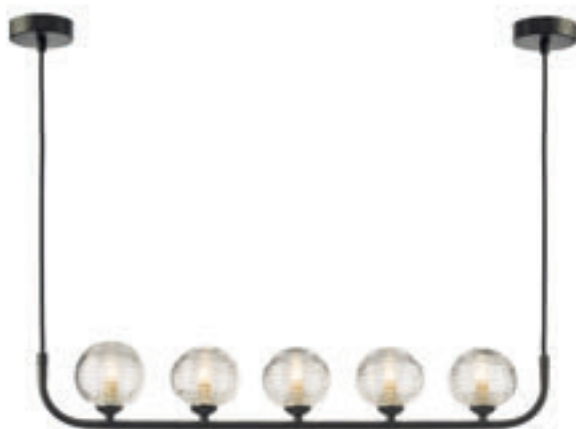

CRADLE

CRA0522-F + 5x GL8

Cradle 5lt Bar Pendant

fitting only

not suitable for glass over 12cm

D9 x H min32 - max114 x W79cm

5 x 25w max G9

[BUL-G9-LED-3](#)

H/A