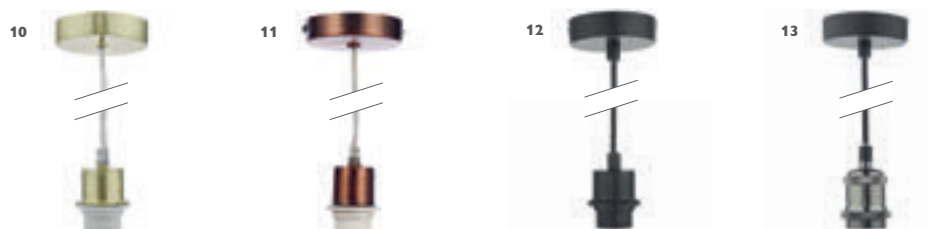

Code	Finish	Cable	Dimensions	Lamp	Max Shade Weight	Technical
10 SP63	BR	clear	H min20 - max180 x Ø10cm	1 x 60w max ES GLS	2.2kg	
11 SP64	CP	clear	H min20 - max180 x Ø10cm	1 x 60w max ES GLS	2.2kg	
12 SP69	BK	black	H min20 - max180 x Ø10cm	1 x 60w max ES GLS	2.2kg	
13 WAC0161	BC BK	black braided	H min18 - max110 x Ø9cm	1 x 60w max ES GLS	2.2kg