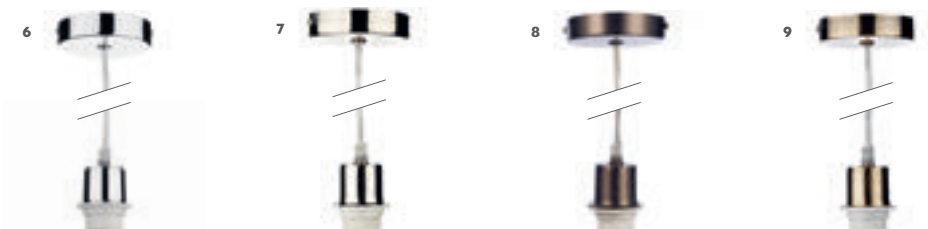

# CREATE YOUR OWN UNIQUE PENDANT, CLUSTER OR CEILING LIGHT

choose any E27 fitting and combine with any easy-fit glass

Code	Finish	Cable	Dimensions	Lamp	Max Shade Weight	Technical
1 SF0150	<span>PC</span>	-	H12 x Ø12cm	1 x 60w max ES GLS	-	
2 SF0175	<span>AB</span>	-	H12 x Ø12cm	1 x 60w max ES GLS	-	
3 SF0122	<span>BK</span>	-	H12 x Ø12cm	1 x 60w max ES GLS	-	
4 SFB4861	<span>AC</span>	-	H8.5 x Ø8cm	1 x 60w max ES GLS	-	
5 SFB4875	<span>AB</span>	-	H8.5 x Ø8cm	1 x 60w max ES GLS	-	