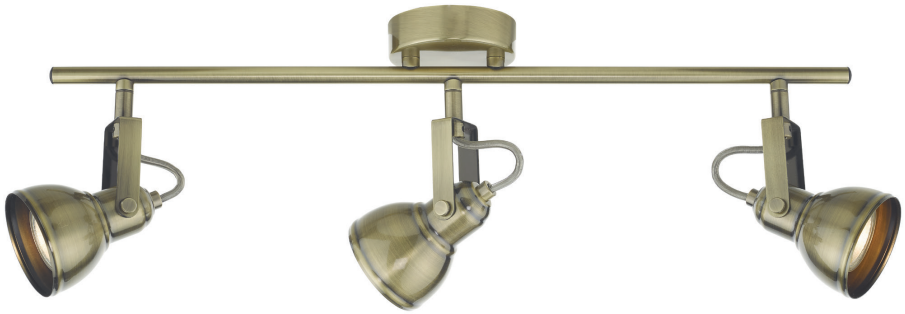

FOT7375 AB

Fothergill 3lt Bar Spotlight

D9 x H20 x W57cm
3 x 10w max GU10 Reflector
BUL-GU10-LED-8