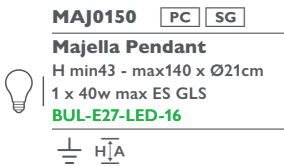

MAJ0150 PC SG

Majella Pendant

H min43 - max140 x Ø21cm

1 x 40w max ES GLS

BUL-E27-LED-16